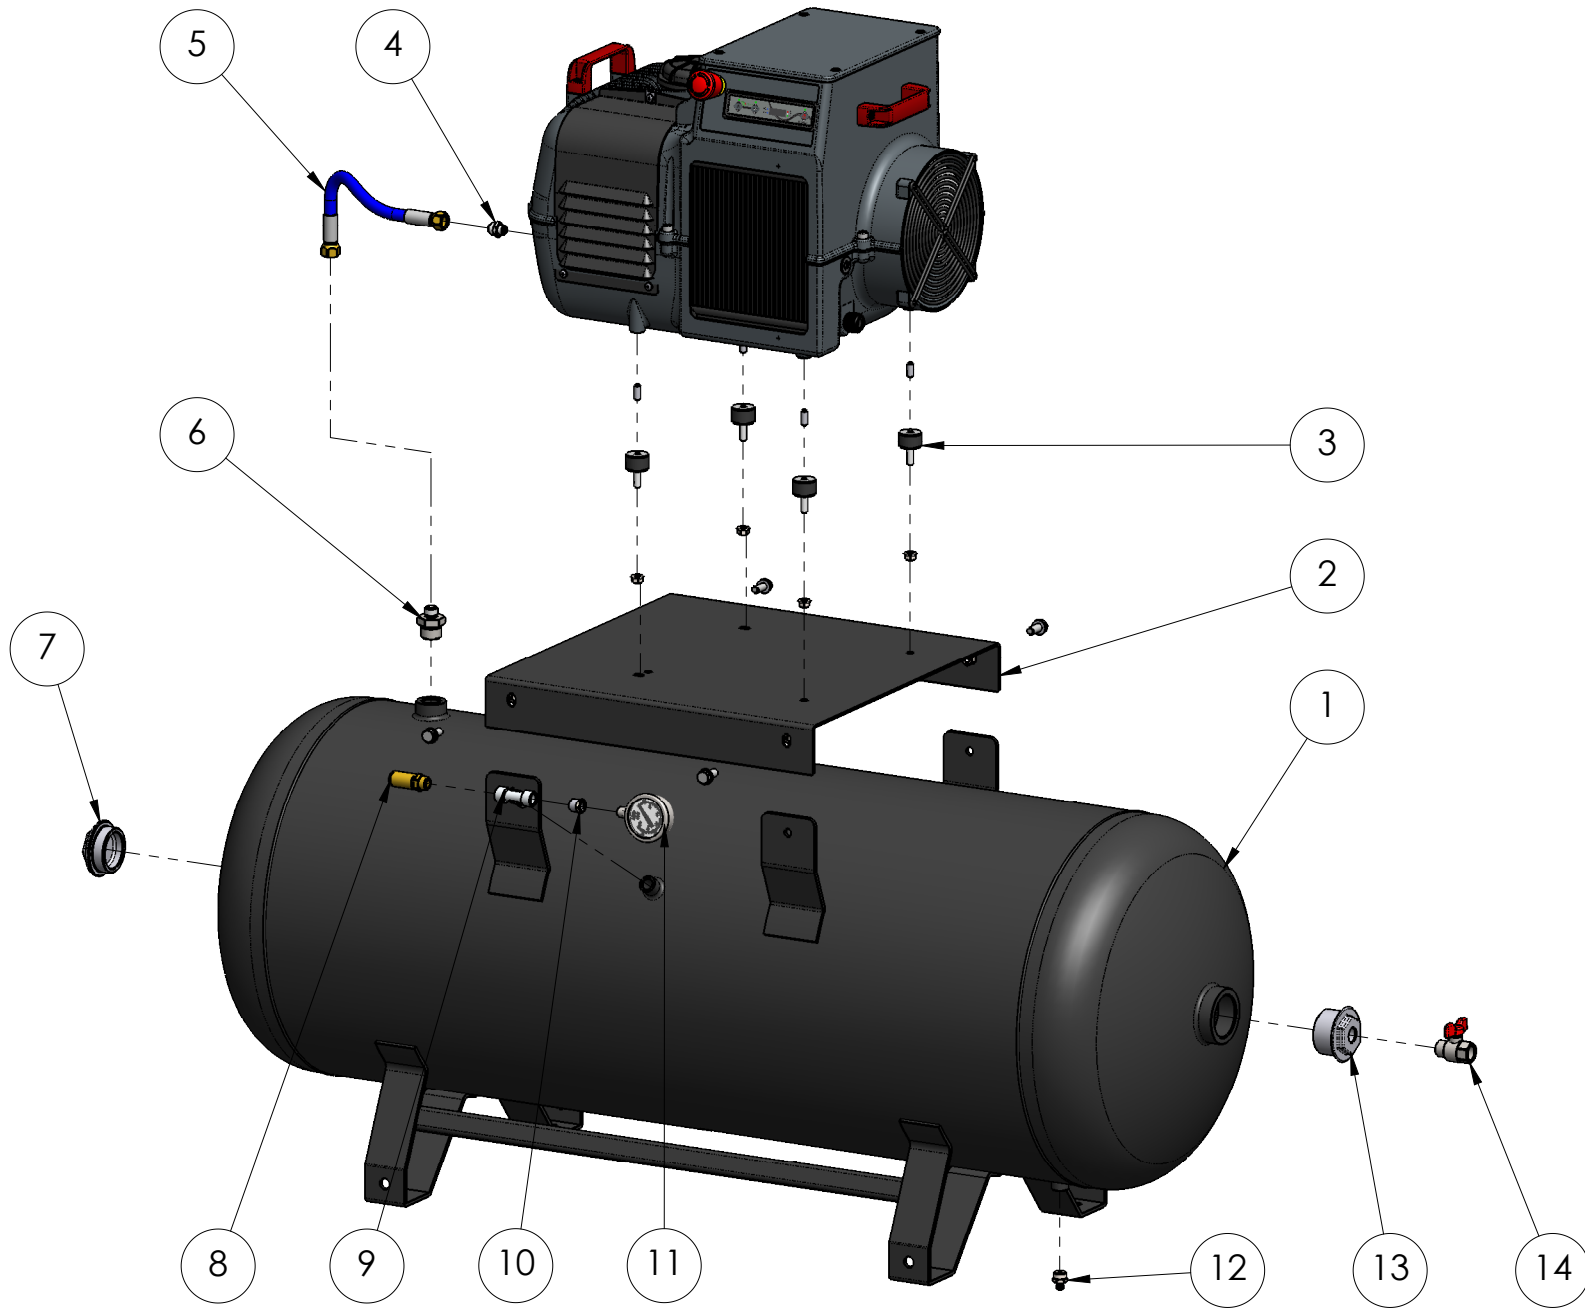

(*) Ricambi consigliati
Recommended spare parts

TIPO **Ricambi versione serbatoio 90lt**
TYPE *Air Tank version 90lt spare parts*

CODICE
CODE

KV 3 V230

DATA
DATE 06/2024

REVISIONE
REVISION 01

TIPO Ricambi versione 270L TYPE <i>270L spare parts version</i>	CODICE CODE	KV 3 V230	DATA DATE 06/2024	REVISIONE REVISION 01
---	----------------	------------------	----------------------	--------------------------