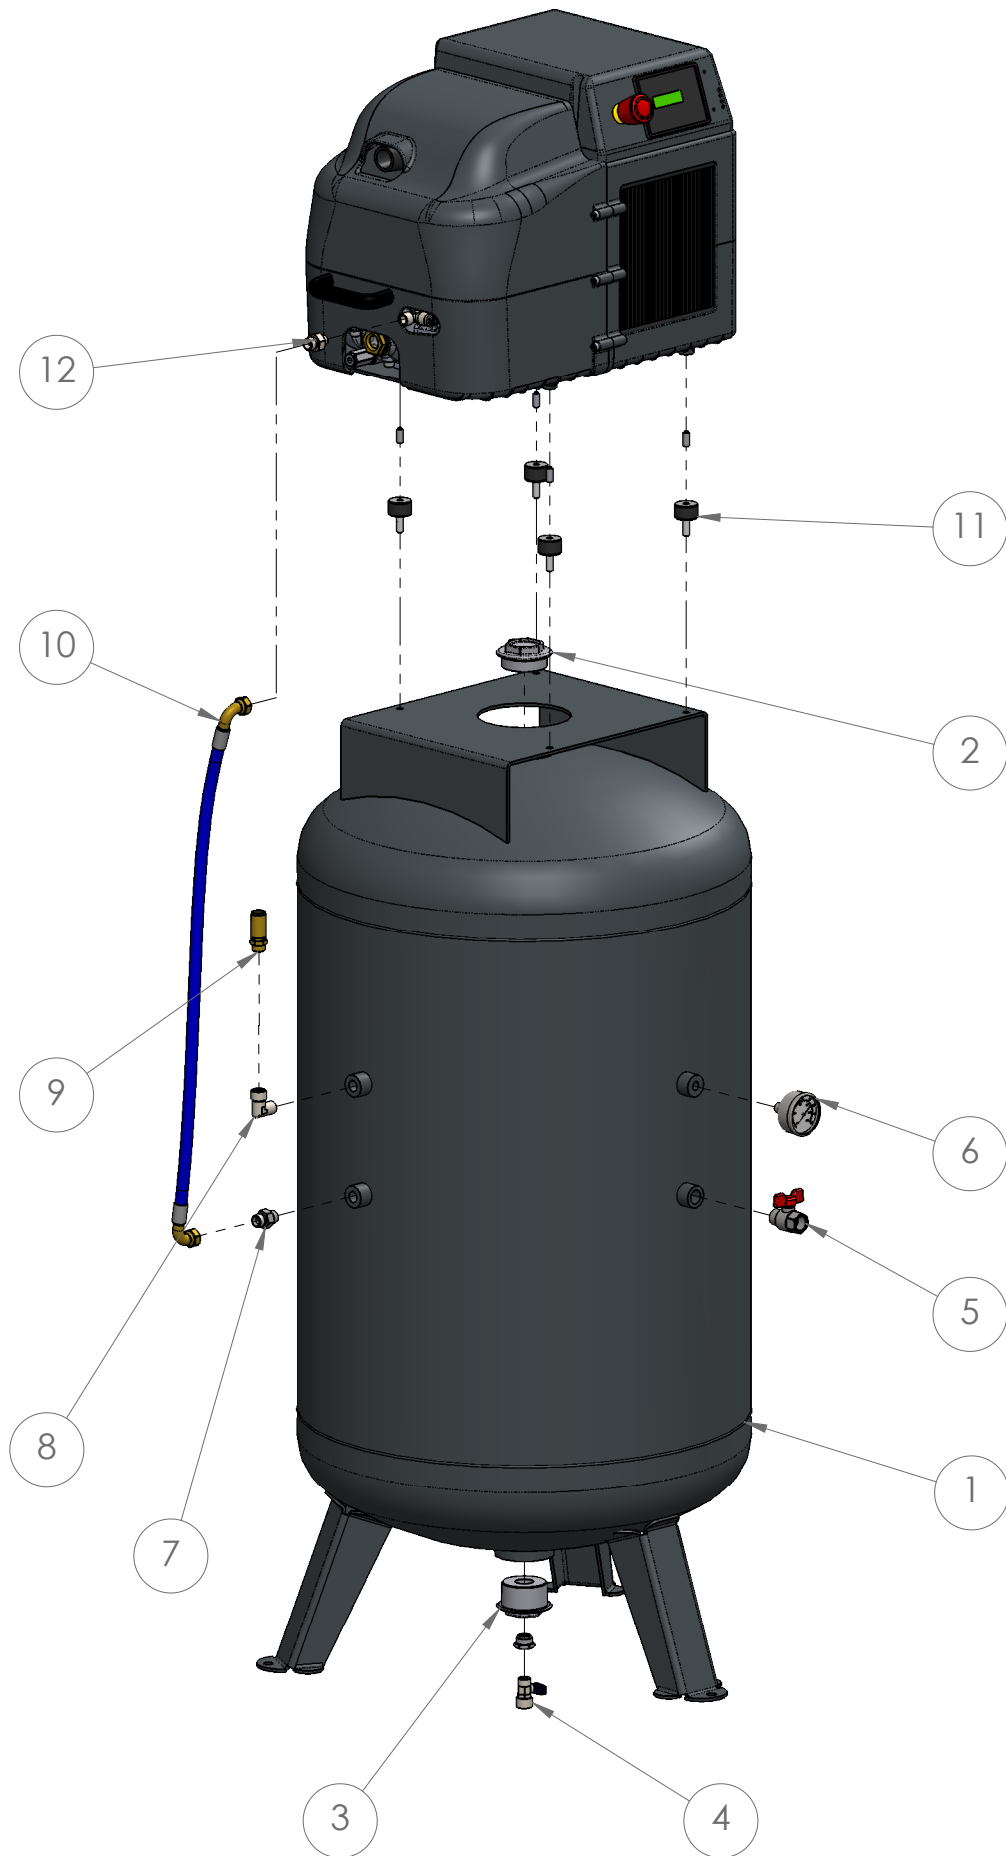

TIPO **Ricambi versione serbatoio 270L**
TYPE *Air tank version 270L spare parts*

CODICE **KV 3-5**
CODE

DATA **11/2024**
DATE

REVISIONE **02**
REVISION

N°	Codice Code	Q.tà Q.ty	Descrizione	Description	(*) Rec.
1	RH08P0275	1	SERB. ARIA VERTICALE 270L 11 BAR Ø600	VERTICAL AIR TANK 270L 11 BAR Ø600	
2	RF06R2185	1	TAPPO TEF 2"	PLUG G 2"	
3	RF06R7172	1	RIDUZIONE 2"X3/4"	2" X 3/4" REDUCING CONNECTOR	
4	RF06R9005	1	RUBINETTO A SFERA MF 3/8"	3/8" SPHERE VALVE	
5	RF06R9007	1	RUBINETTO A SFERA MF 1/2" A FARFALLA	1/2" SPHERE VALVE	
6	RF06R2382	1	MANOMETRO	MANOMETER	
7	RF06R2100	1	NIPPLES SVASATO 3/8"	3/8" NIPPLE	
8	RF06R2183	1	RACCORDO A 90° MF 3/8"	3/8" 90° FITTING	
9	RF06R9009	1	VALVOLA DI SICUREZZA 3/8" 11 BAR	SAFETY VALVE 3/8" 11 BAR	
10	RF06R0541	1	TUBO FLEX F90° 3/8" X F90° 3/8"	F90° 3/8"XF90° 3/8" AIR HOSE	
11	RF06R7371	4	ANTIVIBRANTE M-F	ANTIVIBRATION M-F	
12	RF06R2234	1	NIPPLES RIDOTTO SVASATO 3/8" X 1/4"	3/8" - 1/4" NIPPLE	

(*) Ricambi consigliati

Recommended spare parts