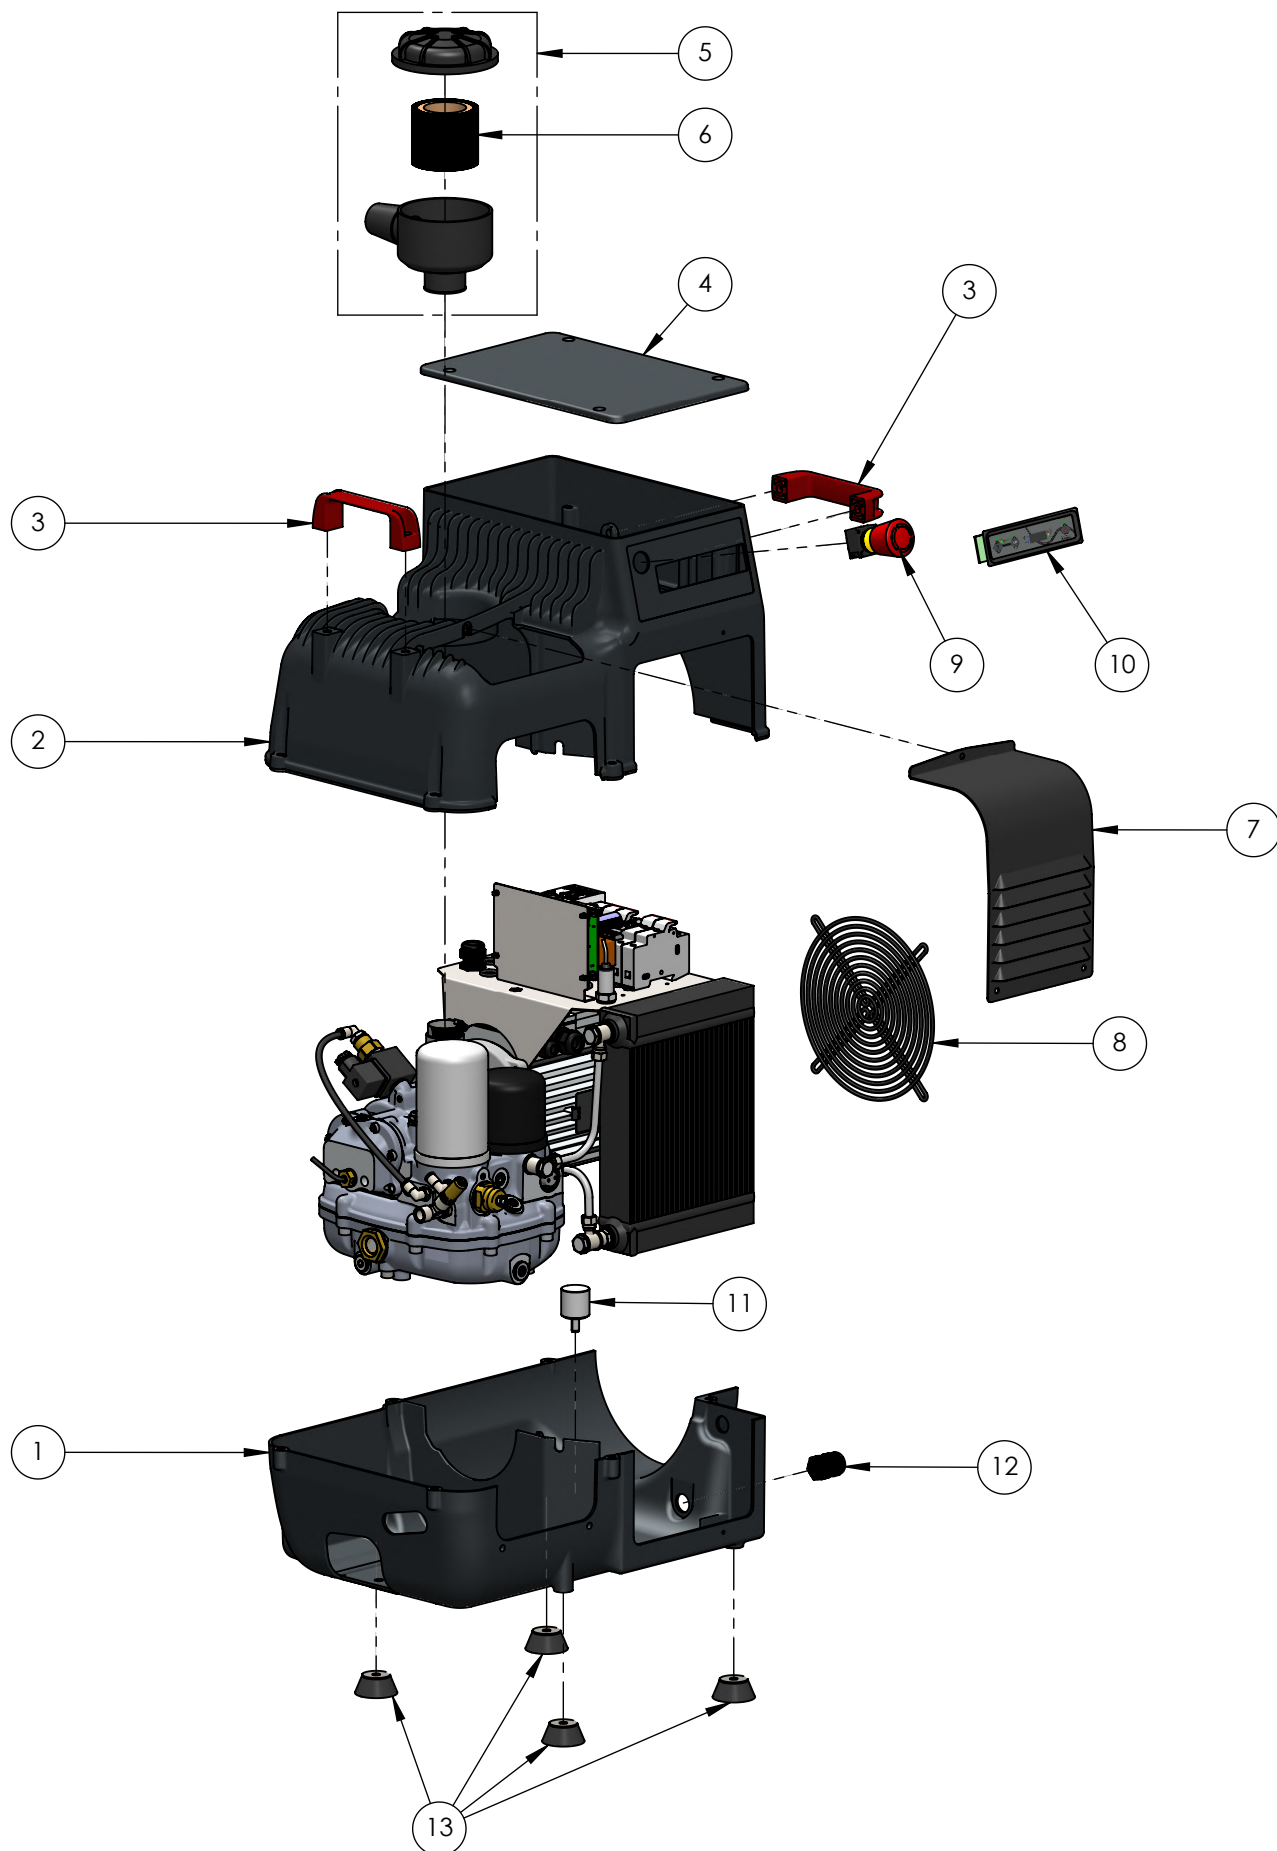

KV 3 V230

ITALYCO SRL
- Via Vizzano, 44 - 40037 -
Pontecchio Marconi (BO)

TIPO **Ricambi**
TYPE *Spare Parts List*

CODICE
CODE

KV 3 V230

DATA
DATE 06/2024

REVISIONE
REVISION 01

TIPO TYPE	Ricambi Esterni <i>External Spare Parts</i>	CODICE CODE	KV 3 V230	DATA DATE	06/2024	REVISIONE REVISION	01
--------------	---	----------------	------------------	--------------	---------	-----------------------	----

N°	Codice Code	Q.tà Q.ty	Descrizione	Description	(*) Rec.
1	RA01Z6021-7016	1	SEMIGUSCIO INFERIORE	LOWER HALF-SHELL	
2	RA01Z6020-7016	1	SEMIGUSCIO SUPERIORE	UPPER HALF-SHELL	
3	RF06R7290	2	MANIGLIA	HANDLE	
4	RA01Z6019-7016	1	COPERCHIO SUPERIORE SPECIAL	TOP COVER SPECIAL	
5	RG07Q0125	1	FILTRO DI ASPIRAZIONE COMPLETO	COMPLETE INLET FILTER	
6	RG07Q0120	1	CARTUCCIA FILTRO ASPIRAZIONE	INLET FILTER CARTRIDGE	1
7	RA01Z6025	1	GRIGLIA PER VENTILAZIONE	VENTILATION GRILL	
8	RE05S4025	1	GRIGLIA VENTOLA	FAN GRID	
9	RC03U1444	1	PULSANTE DI EMERGENZA	EMERGENCY BUTTON	
10	RC03U2004	1	CONTROLORE ELETTRONICO Ktronic 5	ELECTRONIC CONTROLLER Ktronic 5	
11	RF06R7395	1	ANTIVIBRANTE A PIEDINO	ANTIVIBRATION	
12	RC03U1077	1	PRESSACAPO M20x1.5	GLAND M20 x 1.5	
13	RF06R7362	4	PIEDINO ANTIVIBRANTE A VENTOSA	ANTIVIBRATION	