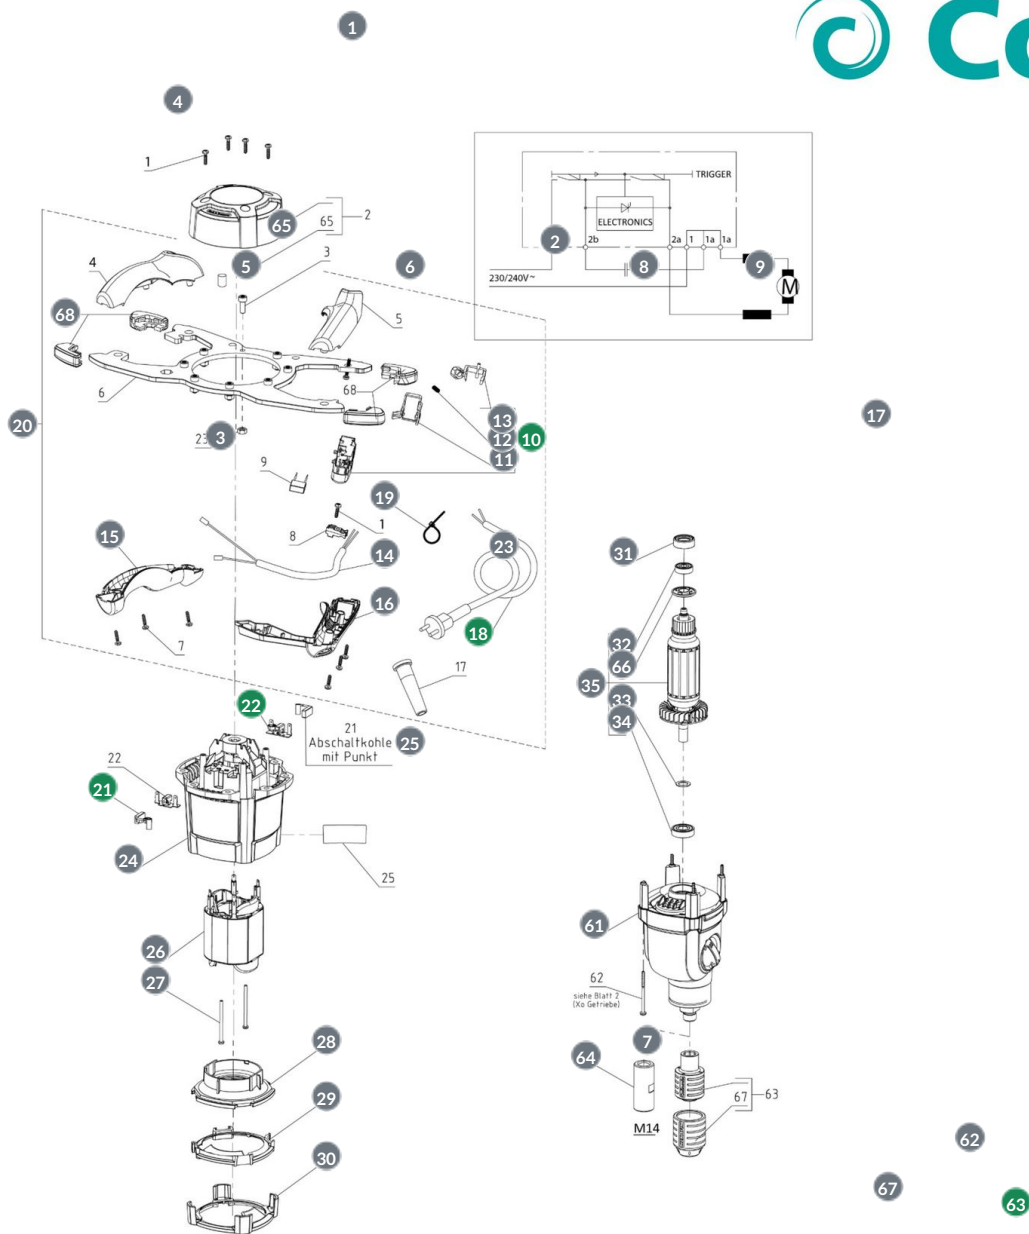

Collomix Xo 6 R | Handmenger

Collomix Xo 6 R | Handmenger — p.1

#	Code	Description	Price
1	21042	Screw 4x16 Tx20	—
2	21467	Motor cover	—

#	Code	Description	Price
3	21045	Screw M6x16 Tx30	—
4	21392	Handle left top turquoise	—
5	21394	Handle right top turquoise	—
6	21068	Handle	—
7	21058	Screw 4x25 Tx20	—
8	21047	Strain relief	—
9	21035	Capacitor	—
10	21114	Collomix Schakelaar	22.50€
11	21034	Clamp	—
12	21033	Spring	—
13	21032	Lever	—
14	21108	Cable switch 230V	—
15	21393	Handle left base turquoise	—
16	21395	Handle right base turquoise	—
17	21038	Cable sleeve 230V	—
18	23557	Netkabel 230V EU	12.20€
19	61117	Cable clip L 92 mm	—
20	21426	Handle 230V EU compl.	—
21	21143	Koolborstelset 230V - Xo4/Xo6	11.30€
22	21064	Koolborstelhouder 230V	5.24€
23	21046	Hexagon nut M6	—
24	21077	Motor housing	—
25	21413	Logo sticker Xo6R	—
26	21443	Stator 230V	—
27	21044	Screw 3,5x70/35 Tx15	—
28	21127	Baffle plate	—
29	21263	Rectifier	—
30	21264	Air Outlet	—

#	Code	Description	Price
31	21097	Rubber sleeve	—
32	21100	Ball Bearing 608 2RS C3	—
33	21136	DIN 988 shim ring 12x18x1	—
34	21101	Ball Bearing 6001 2RS C3	—
35	21442	Rotor 230V	—
61	21463	Gear compl.	—
62	21043	Screw 4x55/20 Tx20	—
63	49521	Hexafix koppeling met beschermhuls	22.00€
64	49583	Connector M14	—
65	21109	Plug	—
66	21072	Insulating disc	—
67	49541	Protection sleeve Hexafix turquoise	—
68	21468	Rubber buffers set	—