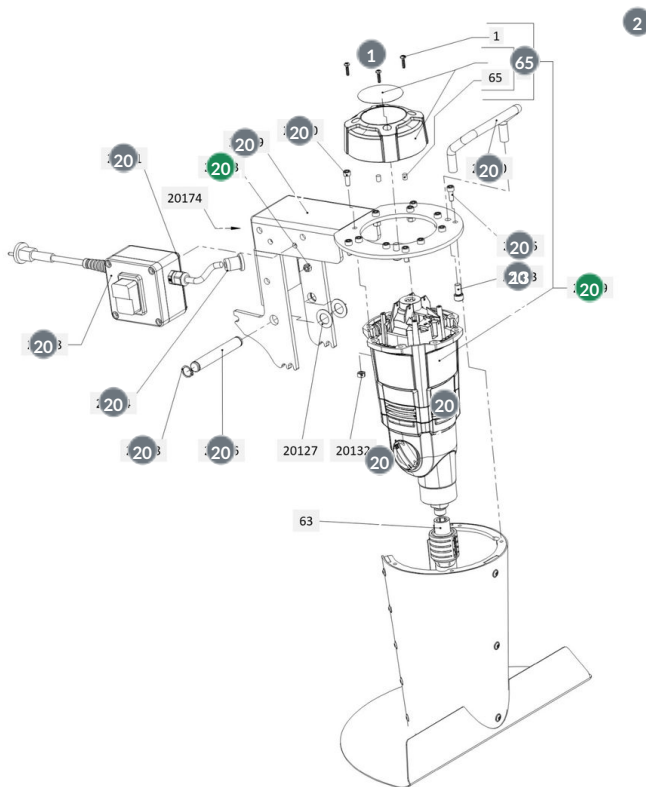

# Collomix LevMix | Mobiel Mengapparaat 1,6kW

Collomix LevMix | Mobiel Mengapparaat 1,6kW – p.15

LevMix 230V EU | Schwenkarm

#	Code	Description	Price
1	21042	Schraube 4x16 Tx20 (0,90 €)	—
2	21302	Motordeckel (10,84 €)	—
65	21109	Stopfen (0,90 €)	—
20126	60131	Drehachse (8,30 €)	—
20127	60135	Anlaufscheibe IGUS (1,50 €)	—
20128	50051	DIN 471 Sicherungsring 15x1 (0,90 €)	—
20129	60137	Aufnahme HRW LevMix (118,00 €)	—
20130	70108	Handgriff (27,30 €)	—
20132	21046	6-Kant-Mutter (0,90 €)	—

#	Code	Description	Price
20133	50817	DIN 912 Inbusschraube M8x20 (0,90 €)	—
20135	21045	Zylinderschraube M6x16 Tx30 (0,90 €)	—
20141	60142	Halteplatte Schalter (8,40 €)	—
20143	50091	CONTIMAC   BS 275 Bandzaagmaschine (230V) - 50091	2,499.00 €
20149	70105	CONTIMAC   GR 3500 I Generator Silent - 70105	1,299.00 €
20150	21045	Zylinderschraube M6x16 Tx30 (0,90 €)	—
20164	21038	Kabeltülle 230V (1,30 €)	—
20198	70200	Steuerung LevMix 230V EU (148,12 €)	—