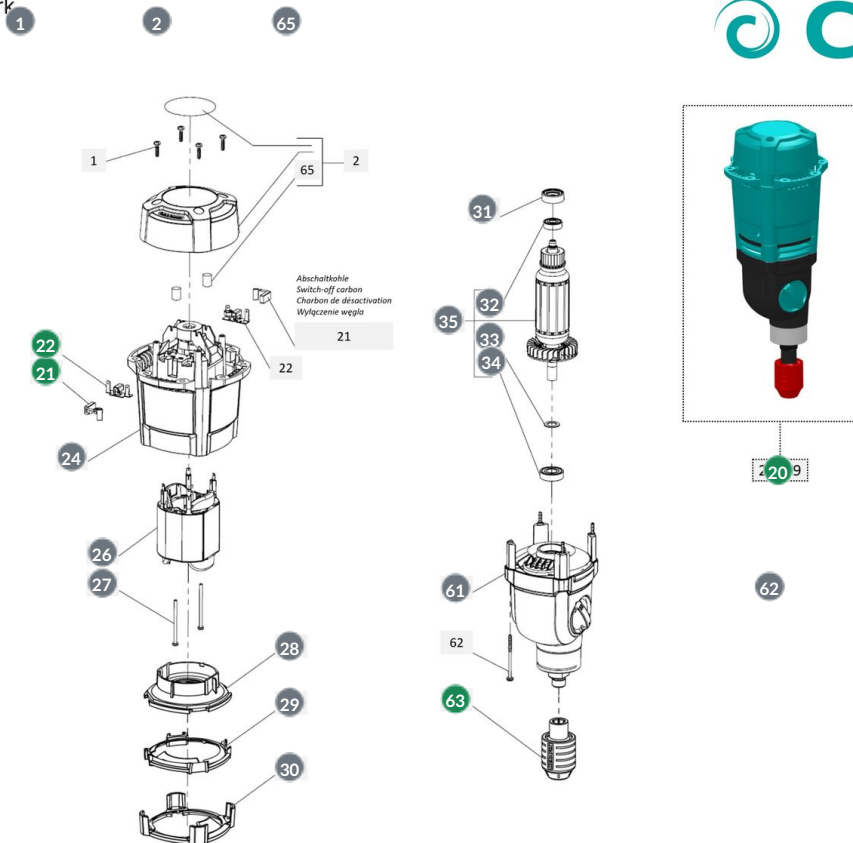

Collomix LevMix | Mobiel Mengapparaat 1,6kW

Collomix LevMix | Mobiel Mengapparaat 1,6kW – p.3

LevMix 230V EU | Rührwerk

#	Code	Description	Price
1	21042	Schraube 4x16 Tx20 (0,90 €)	—
2	21302	Motordeckel (10,84 €)	—
21	21143	Koolborstelset 230V - Xo4/Xo6	11.30 €
22	21064	Koolborstelhouder 230V	5.24 €
24	21077	Motorgehäuse (11,90 €)	—
26	21150	Stator 230V (49,60 €)	—
27	21044	Thermoplastschraube 3,5x70/35 Tx15 (0,90 €)	—
28	21127	Luftleitscheibe (2,50 €)	—
29	21012	Luftführungsring (1,30 €)	—

#	Code	Description	Price
30	21013	Luftauslassring (1,30 €)	—
31	21097	Lagerhülse (0,90 €)	—
32	21100	Kugellager 608 2RS C3 (3,10 €)	—
33	21136	DIN 988 Paßscheibe 12x18x1 (0,90 €)	—
34	21101	Kugellager 6001 2RS C3 (4,40 €)	—
35	21147	Rotor 230V (88,60 €)	—
61	21290	Getriebe LexMIX (154,21 €)	—
62	21043	Schraube 4x55/20 Tx20 (0,90 €)	—
63	49521	Hexafix koppeling met beschermhuls	22.00 €
65	21109	Stopfen (0,90 €)	—
20149	70105	CONTIMAC GR 3500 I Generator Silent - 70105	1,299.00 €